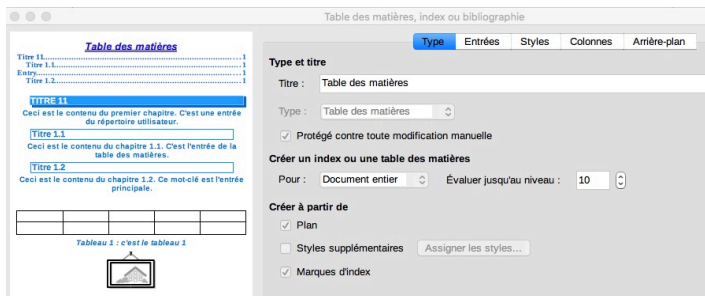

Modifier/Créer un style

- Menu **Affichage**→*Styles et Formatage*
- dans la barre de formatage, choisir *plus de styles...*

- dans le **volet latéral**, choisir l'icône 

On peut alors faire un *clic-droit* sur un style et en modifier le paramétrage. On peut aussi effectuer des modifications sur le style directement dans le texte et faire prendre en compte ces modifications

avec l'icône  de la *barre de mise en forme*.

Pour ajouter un nouveau style, on pourra utiliser l'icône .

Gérer une table des matières/un sommaire

Prérequis : La génération d'une table des matières nécessite l'utilisation de styles (Titre 1, Titre 2, etc)

Un **sommaire** se place en début de document, une **table des matières** en fin.

Insérer la table

Menu **Insertion**->Table des matières et index

Les onglets de la boîte de dialogue ont notamment les usages suivants :

- **Type** : définit le titre et permet de prendre en compte d'autres styles que ceux par défaut (bouton *Assigner les styles*)
- **Entrées** : définit les éléments qui seront affichés pour chaque ligne (libellé, numéro de page, points de suite, lien, etc)
- **Style** : définit l'ordre des éléments pris en compte dans la table