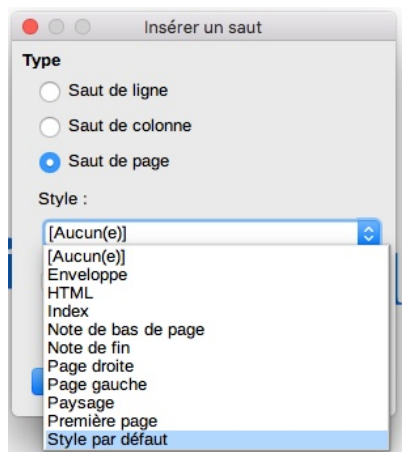

LibreOffice Writer

On ne présente ici que quelques manipulations présentant quelques difficultés ou aux manipulations multiples.

Insérer une page au format paysage ou portrait

Menu **Insertion**→*Saut Manuel*

On insèrera une page au format **paysage** ou **style par défaut**. Pour revenir à l'autre format (*portrait* ou *paysage*), on insèrera à nouveau une page.

La gestion des *entête* et *pied de page* n'est pas continuée lorsque l'on change l'orientation de page.

Modifier/Créer un style

- Menu **Affichage**→*Styles et Formatage*
- dans la barre de formatage, choisir *plus de styles...*

- dans le **volet latéral**, choisir l'icône 

On peut alors faire un *clic-droit* sur un style et en modifier le paramétrage. On peut aussi effectuer des modifications sur le style directement dans le texte et faire prendre en compte ces modifications